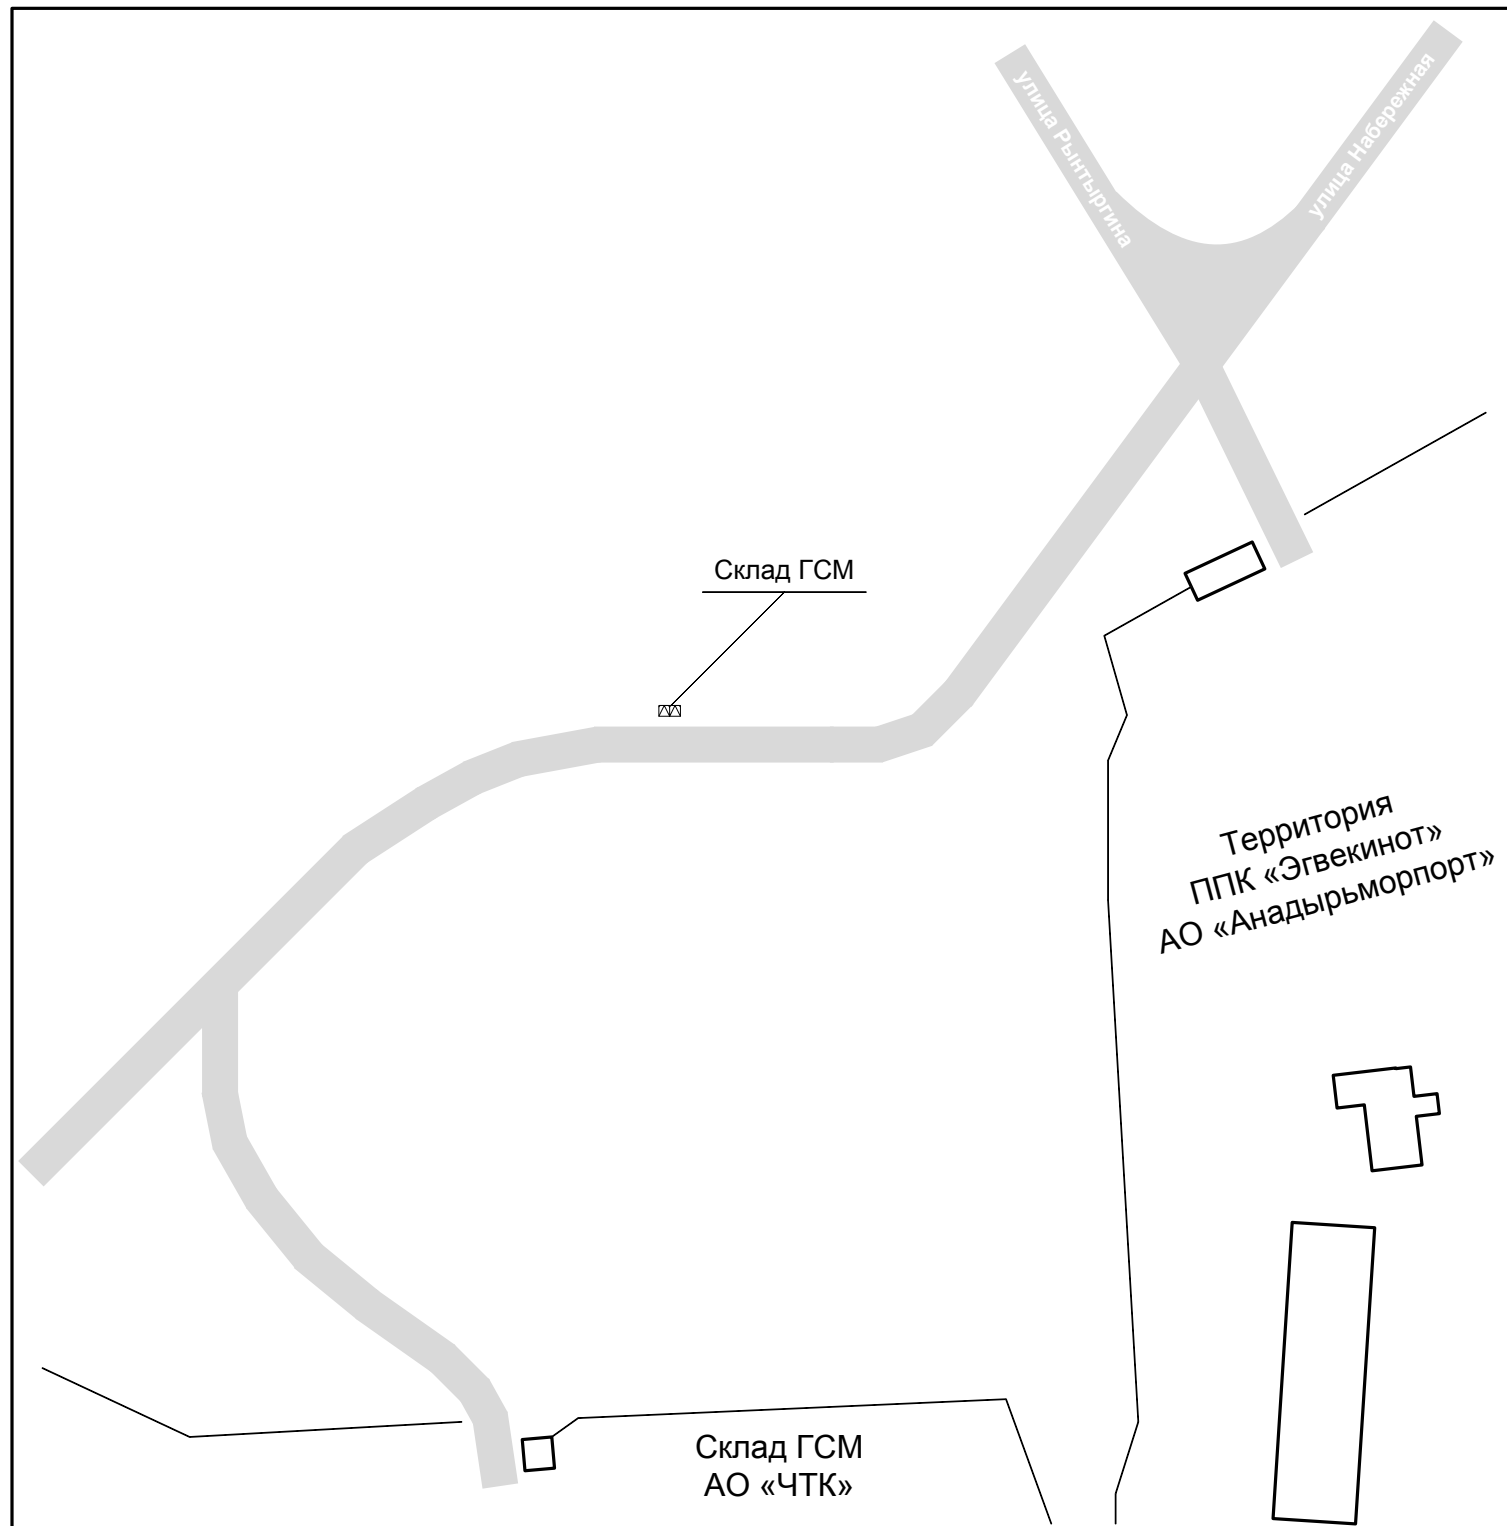

Схема расположения мест (площадок) накопления твердых коммунальных отходов пгт. Эгвекинот

Условные обозначения	
	Контейнерная площадка накопления ТКО